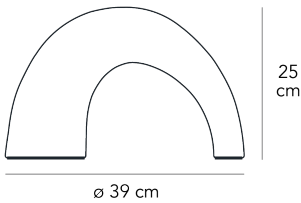

THOR

Pagani Perversi Architects, 2000

Piccola lampada da tavolo dal design semplice e, allo stesso tempo, eccentrico. E' perfetta per valorizzare angoli della casa e complementi d'arredo.

Lampada da tavolo a luce diffusa non dimmerabile. Diffusore in vetro soffiato satinato opalino. Cavo, interruttore e spina trasparenti. Spina europea due poli. Fonte luminosa non inclusa.