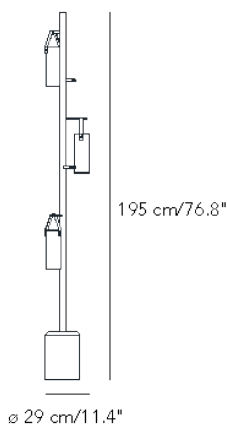

Lampada da terra a luce diffusa dimmerabile a pavimento con interruttore a pulsante. Montatura in metallo verniciato con base in marmo di carrara sabbiato. Tre diffusori posizionabili ad altezze diverse in vetro soffiato incamiciato a quattro strati di differente colore. La lavorazione consente di avere una doppia colorazione del diffusore: bianco satinato da spento ed ambrato da acceso. Sostegno diffusore in cuoio. Cavo d'alimentazione, dimmer e spina neri. Led integrato.