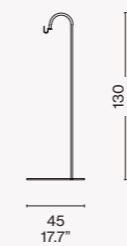

Montage
· De table
Environnement
· Outdoor (IP54)
Sources d'éclairage
· Carte LED intégrée 2700K
Urgence
· Non
Réglage de la lumière
· Variateur à bouton-poussoir 3
positions intégrées
Tension
· 220-240 V (Eu-UK-China) -
100-120 V (USA-Jap)
Puissance
· voir tableau*
Batterie
· Oui
Alimentation électrique
· Sans (Alimentateur pour USB =
5V 1A)
Matériels
· Structure en métal vernis par liquide
pour extérieur, corps en verre soufflé
et anse en bois d'Iroko
Poids
· 3,5 kg

*			
POTENZA 1	4.5W		
LUMEN 1	800 lm		
TIME 1	5H		
POTENZA 2	2.5W		
LUMEN 2	420 lm		
TIME 2	9H		
POTENZA 3	1.25W		
LUMEN 3	220 lm		
TIME 3	17H		
TEMPO DI CARICA	7H		

*			
OUTPUT 1	4.5W		
LUMEN 1	800 lm		
TIME 1	5H		
OUTPUT 2	2.5W		
LUMEN 2	420 lm		
TIME 2	9H		
OUTPUT 3	1.25W		
LUMEN 3	220 lm		
TIME 3	17H		
CHARGING TIME	7H		

*			
LEISTUNG 1	4.5W		
LUMEN 1	800 lm		
TIME 1	5H		
LEISTUNG 2	2.5W		
LUMEN 2	420 lm		
TIME 2	9H		
LEISTUNG 3	1.25W		
LUMEN 3	220 lm		
TIME 3	17H		
LADEZEIT	7H		

*			
PUISSANCE 1	4.5W		
LUMEN 1	800 lm		
TIME 1	5H		
PUISSANCE 2	2.5W		
LUMEN 2	420 lm		
TIME 2	9H		
PUISSANCE 3	1.25W		
LUMEN 3	220 lm		
TIME 3	17H		
TEMPS DE CHARGE	7H		

094 01

094 90