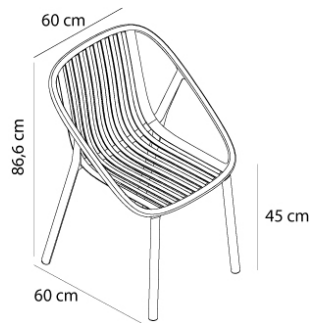

SILLAS BINI

Diseñado por **Joan Gaspar**

DESCRIPCIÓN

Bini es ligera, lo parece y lo es realmente, su estructura es muy liviana, deja pasar el aire, la sombra que proyecta la estructura es atractiva y sugerente.

PREMIOS

CERTIFICACIONES

UNEEN581-1, UNEEN581-2

SILLA BINI

Silla para uso interior y exterior. Fabricada en polipropileno con fibra de vidrio. Protección UV.

MEDIDAS

W 60cm × L 60cm × H 86,6cm
W 23.63in × L 23.63in × H 34.1in

CARACTERÍSTICAS

Peso 4,83 Kg. | Apilable máximo 9 unidades

STD units	Packaging dim. (cm)	Units Container 20'	Units Container 40'	Units Container HC	Units Trayler 70m ³	Units Truck 100m ³
2X	66.1 × 60.1 × 90	134	316	362	480	536
4X	74.7 × 60.7 × 96.9	256	524	572	800	800
P24	105 × 60 × 217	576	1152	1152	1296	1344

COLOR CARCASA

SILLÓN BINI

Sillón fabricado en polipropileno con fibra de vidrio. Protección UV.

MEDIDAS

W 60cm × L 71cm × H 72,65cm × Hs 36cm
W 23.63in × L 27.96in × H 28.61in × Hs 14.18in

STD units	Packaging dim. (cm)	Units Container 20'	Units Container 40'	Units Container HC	Units Trayler 70m ³	Units Truck 100m ³
2X	80 × 60 × 80	100	220	330	408	414
4X	80 × 60 × 80	200	440	660	816	828
P22	116 × 60 × 180	396	880	880	1012	1012