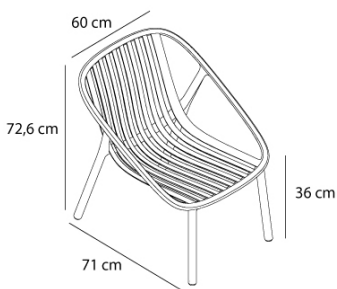

Dispone de un brazo integrado en la estructura, una línea de apoyo y de recogimiento. Muy cómoda y versátil, Bini está disponible en 6 colores tendencia que ayudan a determinar al prescriptor cual es la mejor opción y la que se adecua mejor a su entorno.

PREMIOS

CERTIFICACIONES

UNEEN581-1, UNEEN581-2

SILLA BINI

Silla para uso interior y exterior. Fabricada en polipropileno con fibra de vidrio. Protección UV.

MEDIDAS

W 60cm × L 60cm × H 86,6cm
W 23.63in × L 23.63in × H 34.1in

CARACTERÍSTICAS

Peso 4,83 Kg. | Apilable máximo 9 unidades

STD units	Packaging dim. (cm)	Units Container 20'	Units Container 40'	Units Container HC	Units Trayler 70m ³	Units Truck 100m ³
2X	66.1 × 60.1 × 90	134	316	362	480	536
4X	74.7 × 60.7 × 96.9	256	524	572	800	800
P24	105 × 60 × 217	576	1152	1152	1296	1344

COLOR CARCASA

SILLÓN BINI

Sillón fabricado en polipropileno con fibra de vidrio. Protección UV.

MEDIDAS

W 60cm × L 71cm × H 72,65cm × Hs 36cm
W 23.63in × L 27.96in × H 28.61in × Hs 14.18in

STD units	Packaging dim. (cm)	Units Container 20'	Units Container 40'	Units Container HC	Units Trayler 70m ³	Units Truck 100m ³
2X	80 × 60 × 80	100	220	330	408	414
4X	80 × 60 × 80	200	440	660	816	828
P22	116 × 60 × 180	396	880	880	1012	1012