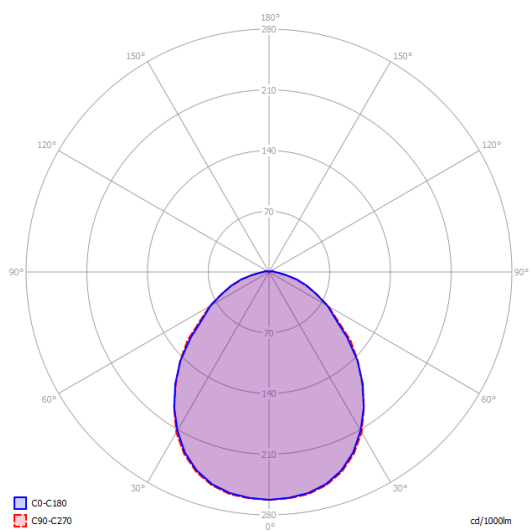

## Polar diagram

E27 LED  
4 x 25 W  
(W / L max 12 cm)