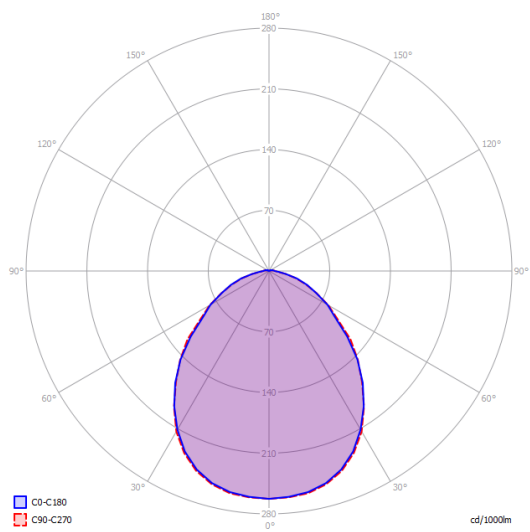

## Kelly large dome 80

E27 Classic A60  
4 x max 46 W Eco

## Polar diagram

E27 LED  
4 x 25 W  
(W / L max 12 cm)