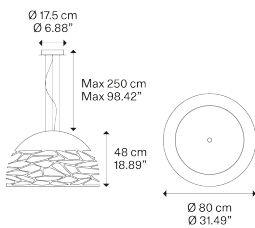

Kelly large dome 80

Light source

E27 Classic A60  
4 x max 46 W Eco

or

E27 LED  
4 x 25 W  
(W / L max 12 cm)

Structure: Metal

Matte White – 9010

Matte Black – 9005

## Kelly large dome 80

E27 Classic A60  
4 x max 46 W Eco

## Polar diagram

E27 LED  
4 x 25 W  
(W / L max 12 cm)