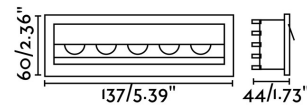

Bombilla:	5x2W 700mA 3000K 1050Lm CRI90 30°
Incluye Bombilla:	Si
Transformador:	Driver
Incluye Transformador:	No
Voltaje:	
Frecuencia de funcionamiento:	
IP:	20
Clase:	III
Material:	Aluminio y difusor PC
Bombilla Recomendada:	
Largo:	137 mm
Ancho:	60 mm
Alto:	44 mm
Peso:	0.40 kg
Volumen:	0.00192 m3