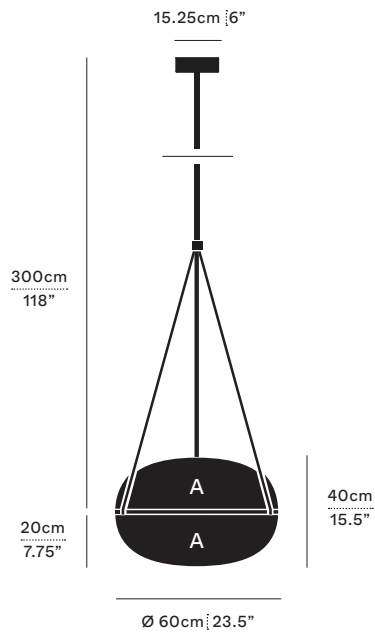

IRIS 60 — P

PENDANT

A—N—D

COMBO A/A