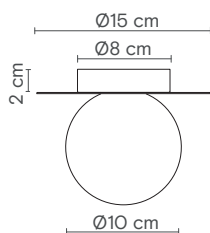

Royal disc

Description / Description/ Descripción

Lamp / Lampe / Lámpara	G9
Power / Puissance / Potencia	-
Flux / Flux / Flujo	-
Colour t. / T. couleur / T. color	-
Angle / Angle / Ángulo	-
CRI / IRC / IRC	-
IP / IP / IP	IP20
Protocol / Protocole / Protocolo	On-off
Driver / Driver / Controlador	-
Voltage / Voltage / Voltaje	220-240V
Guarantee / Garantie / Garantía	3 years / 3 ans / 3 años

- Matte polished brass base and disc and alabaster sphere / Base et disque en laiton poli mat et boule en albâtre / Base y disco de latón pulido mate y bola de alabastro

Ref. 06662

Dimensions / Dimensions / Dimensiones