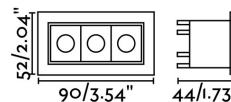

Bombilla Recomendada:

Largo: 90 mm

Ancho: 52 mm

Alto: 44 mm

Peso: 0.20 kg

Volumen: 0.00095 m3

8421776166608