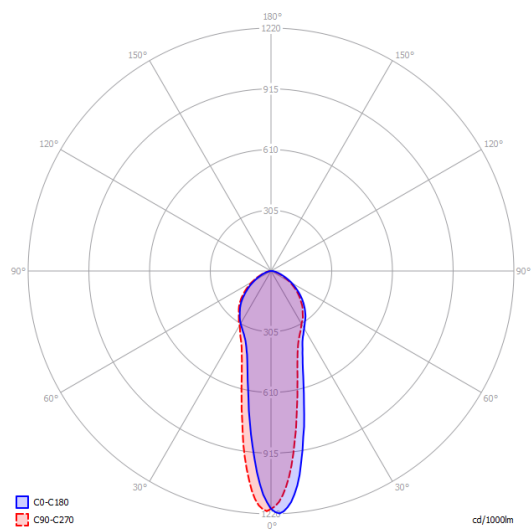

IP20

Energy Saving

Dim

A-Tube medium

GU10 Par 16
1 x max 40W eco

Diagramma polare

GU10 Par 16 LED
1 x 10W
(W / L max 9 cm)

Varianti di A-Tube