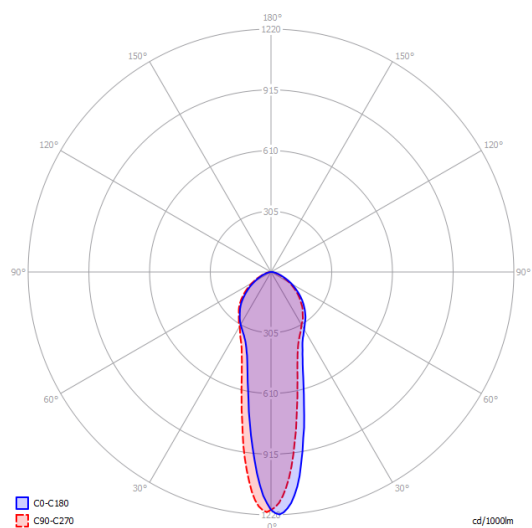

IP20

Energy Saving

Dim

A-Tube medium

GU10 Par 16
1 x max 40W eco

Diagramma polare

GU10 Par 16 LED
1 x 10W
(W / L max 9 cm)

Varianti di A-Tube