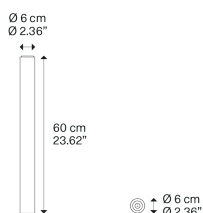

A-Tube medium

Sorgente luminosa

GU10 Par 16
1 x max 40W eco

or

GU10 Par 16 LED
1 x 10W
(W / L max 9 cm)

Lampadina non inclusa

Struttura: Metallo

● Bianco Opaco – 9010

● Nero Opaco – 9005

● Bronzo Ramato

Codice

096011

096033

096025

Peso netto: 0.90 kg

Colli: 1

IP20

Energy Saving

Dim

A-Tube medium

GU10 Par 16
1 x max 40W eco

Diagramma polare

GU10 Par 16 LED
1 x 10W
(W / L max 9 cm)

Varianti di A-Tube