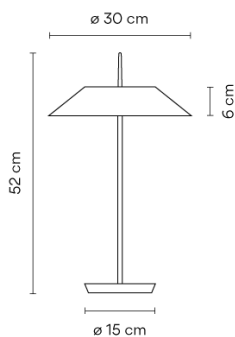

Ficha de modelo

Acabado	 20 Oro Mayfair gold
	 93 Blanco Mayfair RAL 9016
	 18 Grafito Mayfair RAL 7016

Temperatura de color LED 2700 K

Regulación SENSOR / PUSH 2

Tipo de instalación Con enchufe

Materiales
Pantalla: Acero
Difusor: Policarbonato
Tija vertical: Acero
Base: Zamak

IP20 **Bi-volt** **50-60Hz**

Aplicación Lámparas de sobremesa

Embalaje
1 Bulto
0,615 m x 0,35 m x 0,22 m
Peso bruto 4,9
Peso neto 4,41
Vol. 0.0473

Efecto lumínico

Iluminación general

Luminaria que emite el flujo luminoso hacia techo o pared de forma que lo refleja.

Datos fotométricos

Eficiencia	22.66%
Sistema de coordenadas	CG
Flujo total	1840.50
Valor máximo	68.63

Otras aplicaciones

Todos nuestros productos incorporan una garantía de cinco años. Consulta nuestros términos legales en www.vibia.com/garantía