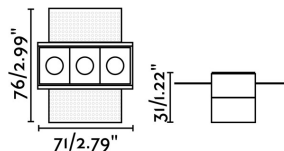

Clase: III

Material: Aluminio y difusor PC

Bombilla Recomendada:

Largo: 76 mm

Ancho: 31 mm

Alto: 71 mm

Peso: 0.40 kg

Volumen: 0.00115 m3