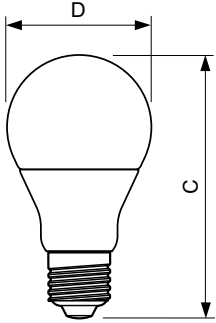

Temperatura	
T° estuche máxima (nominal)	85 °C

Controles y atenuación	
Regulable	Solo con reguladores de intensidad específicos

Mecánica y carcasa	
Acabado de la luz	Blanco
Forma del foco	A19

Información del producto	
Nombre del producto del pedido	8.8A19/AMB/927-22 WG 120V LA
Nombre del producto completo	8.8A19/AMB/927-22 WG 120V LA
Código del pedido	929001940941
N.° de material (12NC)	929001940941
Numerador SAP: cantidad por paquete	1
EAN/UPC: producto/caja	046677568818

## Plano de dimensiones

Product	D	C
8.8A19/AMB/927-22 WG 120V LA	62.5 mm	111.5 mm