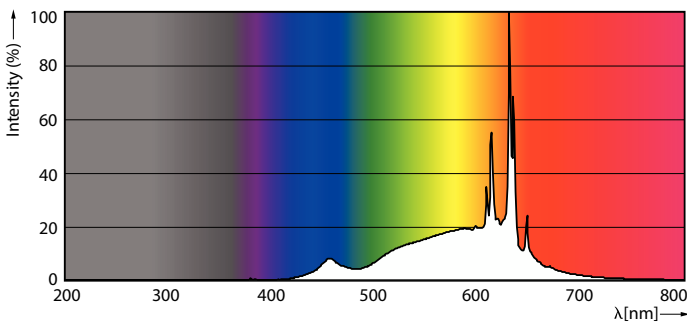

Datos fotométricos

Spectral Power Distribution Colour - 8.8A19/AMB/927-22 WG 120V LA