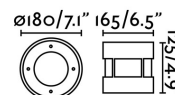

Características técnicas

Bombilla:	COB LED 12W 3000K 60° 970Lm
Incluye Bombilla:	Si
Transformador:	Driver
Incluye Transformador:	Si
Voltaje:	100-240V
Frecuencia de funcionamiento:	
IP:	67
Clase:	I
Material:	Acero inox 316, aluminio y difusor de cristal
Bombilla Recomendada:	
Largo:	180 mm
Ancho:	180 mm
Alto:	125 mm
Diámetro:	180 Ø
Peso:	2.00 kg
Volumen:	0.00123 m3