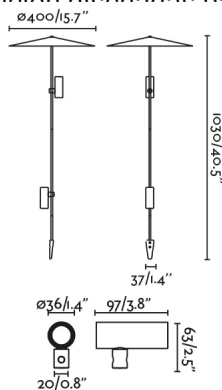

## Características generales

Fijación	Suelo
Clase	III
IP	65
Voltaje	24V DC
Metros de cable	2000mm
Orientación vertical arriba	↻ 360°
Orientación vertical abajo	↻ 355°
Potencia Max.	2X6W

## Material

Cuerpo/Estructura	Aluminio + Acero inoxidable
Pantalla	Aluminio