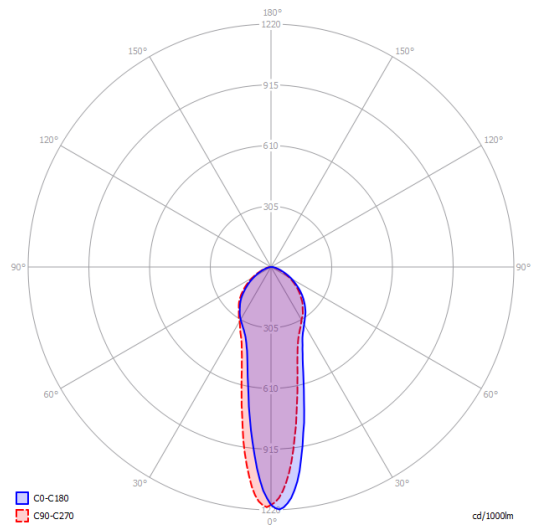

A-Tube large

Light source

GU10 Par 16
1 x max 40W eco

or

GU10 Par 16 LED
1 x 10W
(W / L max 9 cm)

Bulb not included

Structure: Metal

Code

 Matte White – 9010	096013
 Matte Black – 9005	096035
 Coppery Bronze	096026

Net weight: 1.50 kg

Parcels: 1

CE

IP20

Energy Saving 

Dim 

EAC

A-Tube large

Polar diagram

GU10 Par 16
1 x max 40W eco

GU10 Par 16 LED
1 x 10W
(W / L max 9 cm)

Options of A-Tube

A-Tube mini

A-Tube small

A-Tube medium