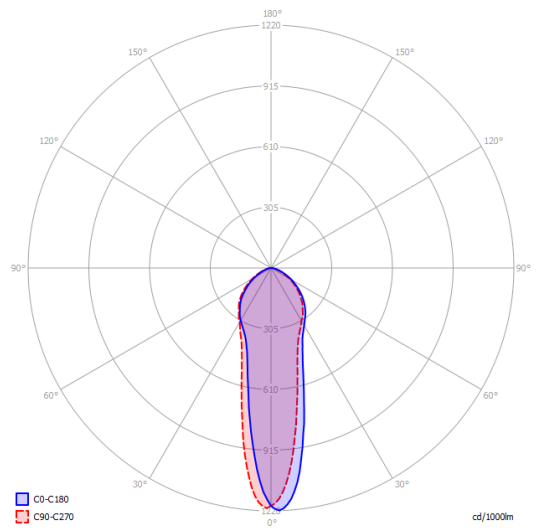

A-Tube large

Light source

GU10 Par 16
1 x max 40W eco

or

GU10 Par 16 LED
1 x 10W
(W / L max 9 cm)

Bulb not included

Structure: Metal

Code

 Matte White – 9010	096013
 Matte Black – 9005	096035
 Coppery Bronze	096026

Net weight: 1.50 kg

Parcels: 1

CE

IP20

Energy Saving 

Dim 

EAC

A-Tube large

Polar diagram

GU10 Par 16
1 x max 40W eco

GU10 Par 16 LED
1 x 10W
(W / L max 9 cm)

Options of A-Tube

A-Tube mini

A-Tube small

A-Tube medium