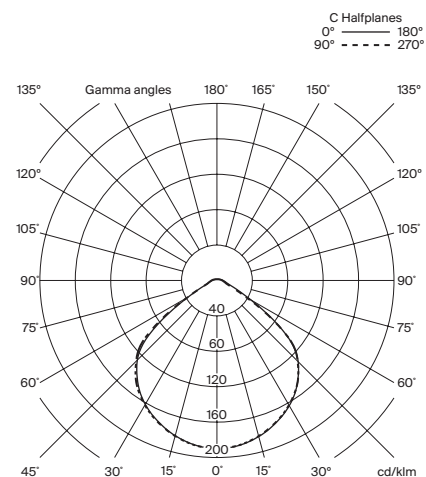

Información técnica:

Incluye fuente de luz (no regulable).

Módulo LED.

Potencia sistema: 6 W

Intensidad de funcionamiento: 400mA

Tª Color: 2.700K

CRI: 90

Vida útil: 40.000 h

Flujo luminaria: 427 lm

LED integrado.

Apta solo para uso interior.

Utilice siempre esta fuente de luz.

Tensión de entrada: 120 ~ 277 Vac.

(50 Hz / 60 Hz). Según destino.