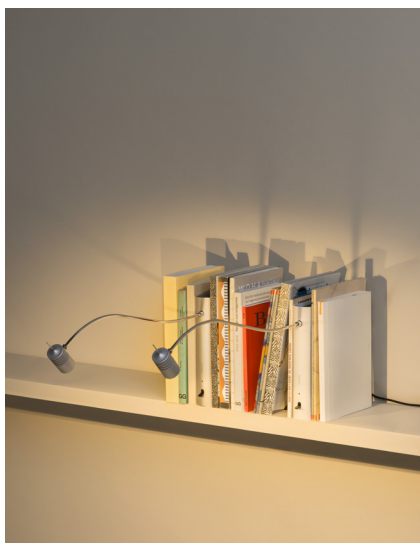

Bib Luz

Oscar Tusquets, 1986
Lámpara de sobremesa

SANTA & COLE

Blanco roto

Gris aluminio

En 1986, mientras investigaba la mejor manera de iluminar su biblioteca, Oscar Tusquets concibió una lámpara adaptable a cualquier posición en la estantería, que ocupase poco espacio y pasase desapercibida. En sus propias palabras, ¿qué podía imaginar mejor que un libro?

Bib Luz tiene un cuerpo metálico con forma de libro para ser colocada en estanterías, entre verdaderos libros. De la parte superior del lomo se avanza un fino brazo con un punto de luz en su extremo que permite iluminar o resaltar todo rincón.

Esta lámpara, muy celebrada desde su aparición, fue recibida como una manifestación de la genialidad vanguardista de Tusquets, con la sutil pero notable influencia de su admirado Salvador Dalí. Un par de décadas más tarde, Bib Luz fue homenajeada por el gran diseñador alemán Ingo Maurer, quien lanzó en 1998 una versión denominada "Oskar". La presente edición de Santa & Cole, definitiva, realizada junto con el autor, mejora las prestaciones eléctricas por su fuente de luz LED, reduce la generación de calor, mejora la tonalidad de la luz, permite la interconexión en serie de múltiples ejemplares y ofrece dos posibles acabados para el libro, en blanco o metalizado.

Descripción general:

Estructura metálica mate acabada en gris aluminio o blanco roto.

Brazo rotatorio metálico cromado. Foco orientable de aluminio acabado en gris aluminio mate. Interruptor integrado en la luminaria.