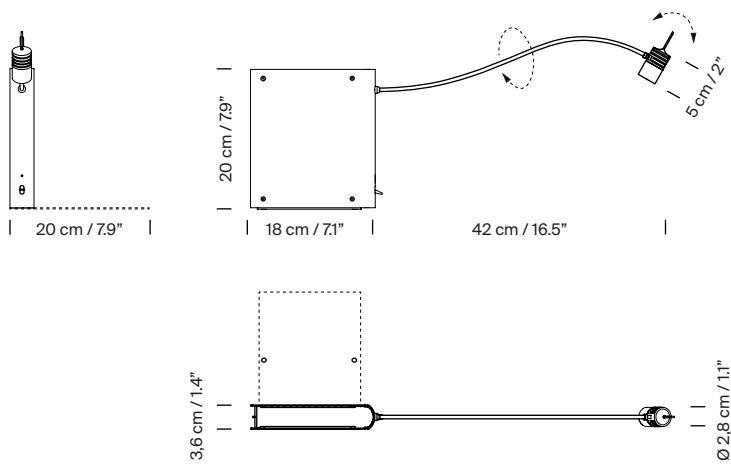

Bib Luz

Oscar Tusquets, 1986
Lámpara de sobremesa

Normativas:

Versión europea
UNE-EN 60598
UNE-EN 55015
UNE-EN 60529
UNE-EN 61000-3-2

Versión americana
Dry location only
UL-1598
UL-8750
E-363621

Mantenimiento:

Limpiar con un paño suave. No utilizar productos amoniacales, disolventes o abrasivos.

Otros:

La lámpara se entrega en un solo embalaje.
Junto al producto se entregan las instrucciones de montaje.

Modelo: