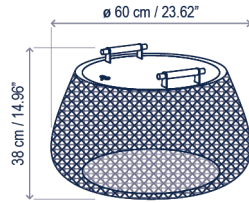

Nans Bag/38/R Outdoor

Design / Diseño:
Joana Bover / 2024

Typology: Side table
Tipología: Mesa auxiliar

Environment: Outdoor
Ambiente: Exterior

Technical description / Descripción técnica:

 Net Weight: 11.02 lbs
Peso Neto: 11.02 lbs

 1 Box/Caja
9.45 x 9.45 x 17.72 inches | 0.9147 ft³
Gross Weight / Peso bruto: 17.97 lbs

Materials: Stainless steel, Aluminum, Teak Wood, Synthetic Fiber.

Materiales: Acero Inoxidable, Aluminio, Madera Teka, Fibra Sintética.