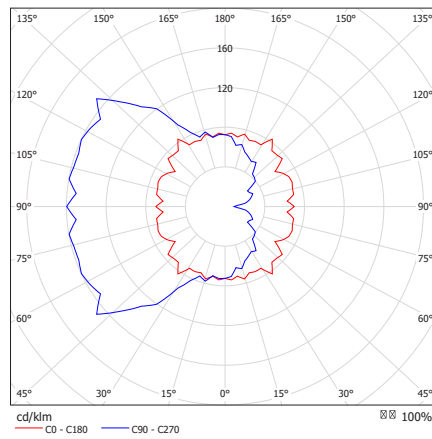

Large Transparent LED