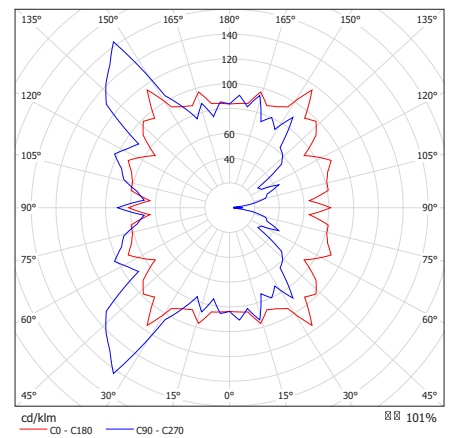

Large Silver LED

Large Transparent LED

Medium Silver LED

Medium Transparent LED

Mini Silver LED

Mini Transparent LED

NOTE:

Tutti i corpi illuminanti possono essere venduti esclusivamente con i rosone singoli o con le piastre multiple. Vale altresì il viceversa: rosone e piastre multiple non possono essere venduti separatamente dai pendenti. Tutti gli apparecchi sono testati e garantiti nella loro interezza: pendente + rosone oppure pendente/i + piastra multipla. Qualsiasi installazione non autorizzata non viene giudicata conforme.