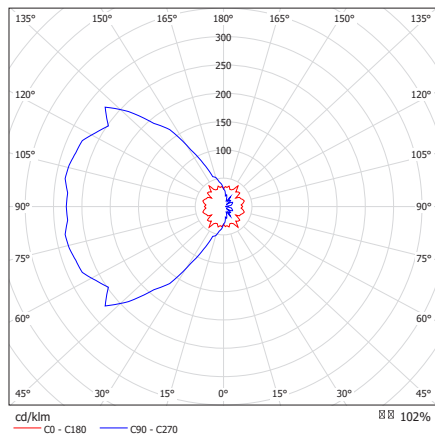

Canopies

Metallo verniciato bianco opaco
Matt white varnished metal

Metallo verniciato nero opaco
Matt black varnished metal

Metallo verniciato titanio opaco
Matt titanium varnished metal

Fotometrie / Photometric Data