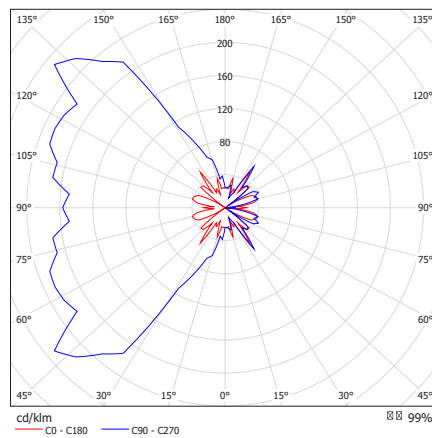

Mini Silver LED