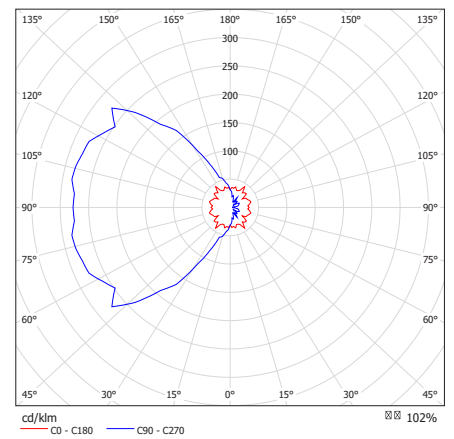

Medium Silver LED