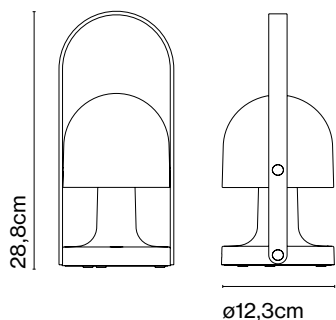

FollowMe

Inma Bermúdez

marset

FollowMe

FollowMe

LED 4,7W Luz cálida
Luminaria 135lm
Fuente de luz 240lm
(incluido)

Batería:

5 horas a máxima intensidad
10 horas a 50% de intensidad
20 horas a 25% de intensidad

Tiempo de carga de la batería: 10h.

Difusor basculante opal y cuerpo de policarbonato blanco mate, que aloja en su interior una batería con 5 horas de autonomía a pleno rendimiento. Asa de contrachapado en roble natural. Detalles constructivos e interruptor en latón.