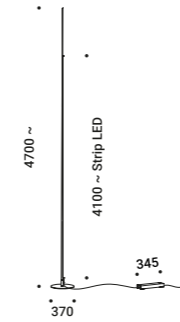

Floor / Indirect / Indoor

Material Glass fiber - Metal
Finish .04 Matt Black

Note Floor luminaire. Dimmer on the cable. Black cable.

Apparecchio illuminante da terra. Dimmer lungo il cavo. Cavo nero.

ORIGINE 490
35W
24V DC
2700K - 3760lm / 3000K - 4051lm
CRI >80
Driver included
Dimmer on board
CE IP20

Matt Black - 2700K - Dimmer on board
Matt Black - 3000K - Dimmer on board

1A2320400.27.06
1A2320400.30.06