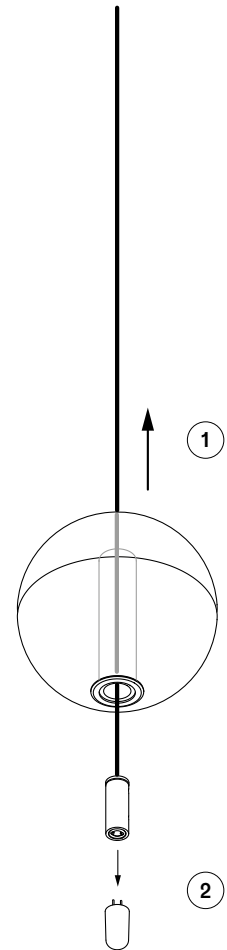

14

COAXIAL CABLE PENDANT INSTRUCTION

INSTRUCTIONS POUR LES PENDANTS EN VERRE À CÂBLE COAXIAL

KOAXIALKABEL ANHÄNGER ANLEITUNG

INSTRUCCIÓN DE LOS DIFUSORES DE VIDRIO CON CABLE COAXIAL

ISTRUZIONI PER I DIFFUSORI IN VETRO CON CAVO COASSIALE

同軸ケーブル ガラスディフューザー 取扱説明書

ИНСТРУКЦИЯ ДЛЯ СТЕКЛЯННЫХ РАССЕЙВАТЕЛЕЙ С

КОАКСИАЛЬНЫМ КАБЕЛЕМ

تعليمات معلقات الكابل المحوري

1

2

LAMP REPLACEMENT REMPLACEMENT DE LA
 LAMPE LAMPENWECHSEL SUSTITUCIÓN DE LA
 LÁMPARA SOSTITUZIONE DELLA LAMPADA ランプ
 交換 ЗАМЕНА ЛАМПЫ استبدال المصباح

3

SAFETY WARNING

The pendant is made of glass and should be manipulated with caution.

CAUTION: Bocci strongly recommends not installing the pendant if you notice any crack in the glass. Contact Bocci for advice.