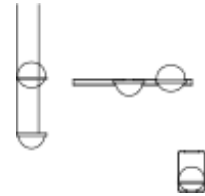

Embalaje 1 Bulto
0.39 m x 0.31 m x 0.63 m
Peso bruto 5.21
Peso neto 3.35
Vol. 0.0761

Efecto lumínico

Iluminación general

Luminaria de iluminación general que distribuye la luz en todas direcciones por igual.

Datos fotométricos

Eficiencia	1
Sistema de coordenadas	CG
Flujo total	576.51 lm
Valor máximo	67.81 cd/klm

Otras aplicaciones

Todos nuestros productos incorporan una garantía de cinco años. Consulta nuestros términos legales en www.vibia.com/garantía