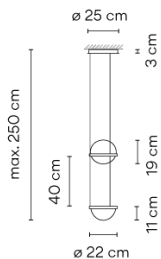

3724

Diseñado por Antoni Arola

La naturaleza toma el control del espacio. Con las luminarias colgantes que permiten integrar plantas en las composiciones de iluminación, el ambiente interior adquiere vida propia.

Ficha de modelo

Opcional: Longitud extra de cable
Min. se aplican cantidades, recargos y plazos de entrega adicionales [EN]

Acabado	18 Grafito ADAPTA RF 9913 WX
	93 Blanco RAL 9016
Temperatura de color LED	2700 K / 3000 K / 4000 K
Regulación	1-10V PUSH / CASAMBI / DALI

Tipo de instalación Surface Canopy

Materiales Perfil: Aluminio
Difusor: Vidrio soplado
Macetero: PMMA

Fuente de luz 2 x LED 4,6W 500mA

LED CRI>90
2700 K / 3000 K / 4000 K

Driver Corriente Constante 500
110-240 V V 50-60 Hz HZ

Observaciones Plantas no incluidas

Dimmable

LED

IP20

Bi-volt

Dry Location

50-60Hz

Aplicación Lámparas colgantes

Embalaje 1 Bulto
0.39 m x 0.31 m x 0.63 m
Peso bruto 5.21
Peso neto 3.35
Vol. 0.0761

Efecto lumínico

Iluminación general

Luminaria de iluminación general que distribuye la luz en todas direcciones por igual.

Datos fotométricos

Eficiencia	1
Sistema de coordenadas	CG
Flujo total	576.51 lm
Valor máximo	67.81 cd/klm