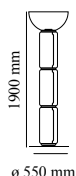

## Noctambule Floor 3 High Cylinders Bowl Big Base

por Konstantin Grcic , 2019

Lámparas de suelo compuestas por módulos de vidrio que se conectan entre sí hasta alcanzar una altura de 2,17 metros (85.43"). Cuerpo cilíndrico y semi-esfera de vidrio soplado transparente, base y anillos de aluminio fundido, brazos laterales internos de acero hidroconformado y difusores externos con anillo de silicona óptico opalino moldeado por inyección. La longitud del cable de alimentación es de 2 metros (78.74") con pedal, que permite regular la intensidad del 10% al 100% y viceversa. Alimentador de pared con enchufes intercambiables

<b>Montaje</b>	Suelo
<b>Entorno</b>	Para interior
<b>Peso</b>	28 Kg
<b>Fuentes luminosas disponibles</b>	4 x Strip Led 9W + 1 Cob Led 18W 2700K 5940lm CRI90
<b>Emergencia</b>	Sin
<b>Encendido</b>	Si
<b>Tensión</b>	100-240/48V
<b>Potencia</b>	54W
<b>Batería</b>	No
<b>Suministro incluido</b>	Sí