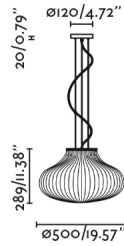

La colección ISABELLE diseñada por Héctor Serrano destaca por su textura ondulada y delicada que evoca a elegantes jarrones. Emitiendo una luz suave y cálida a través de un difusor de vidrio opal, sus ondas juegan con luces y sombras otorgándole una personalidad única. La lámpara colgante ISABELLE 500 se adapta perfectamente a cualquier espacio, ya sea doméstico o de contract. Disponibles en tres modelos complementarios, pueden lucir de forma individual o en conjunto según el ambiente deseado.

Características generales

Fijación	Techo
Clase	II
IP	20
Voltaje	100V-240V
Hercios	50/60Hz
Metros de cable	2000mm
Tensor incluido	Si
Potencia Max.	15W

Material

Cuerpo/Estructura	Acero
Pantalla	Cristal

Acabados